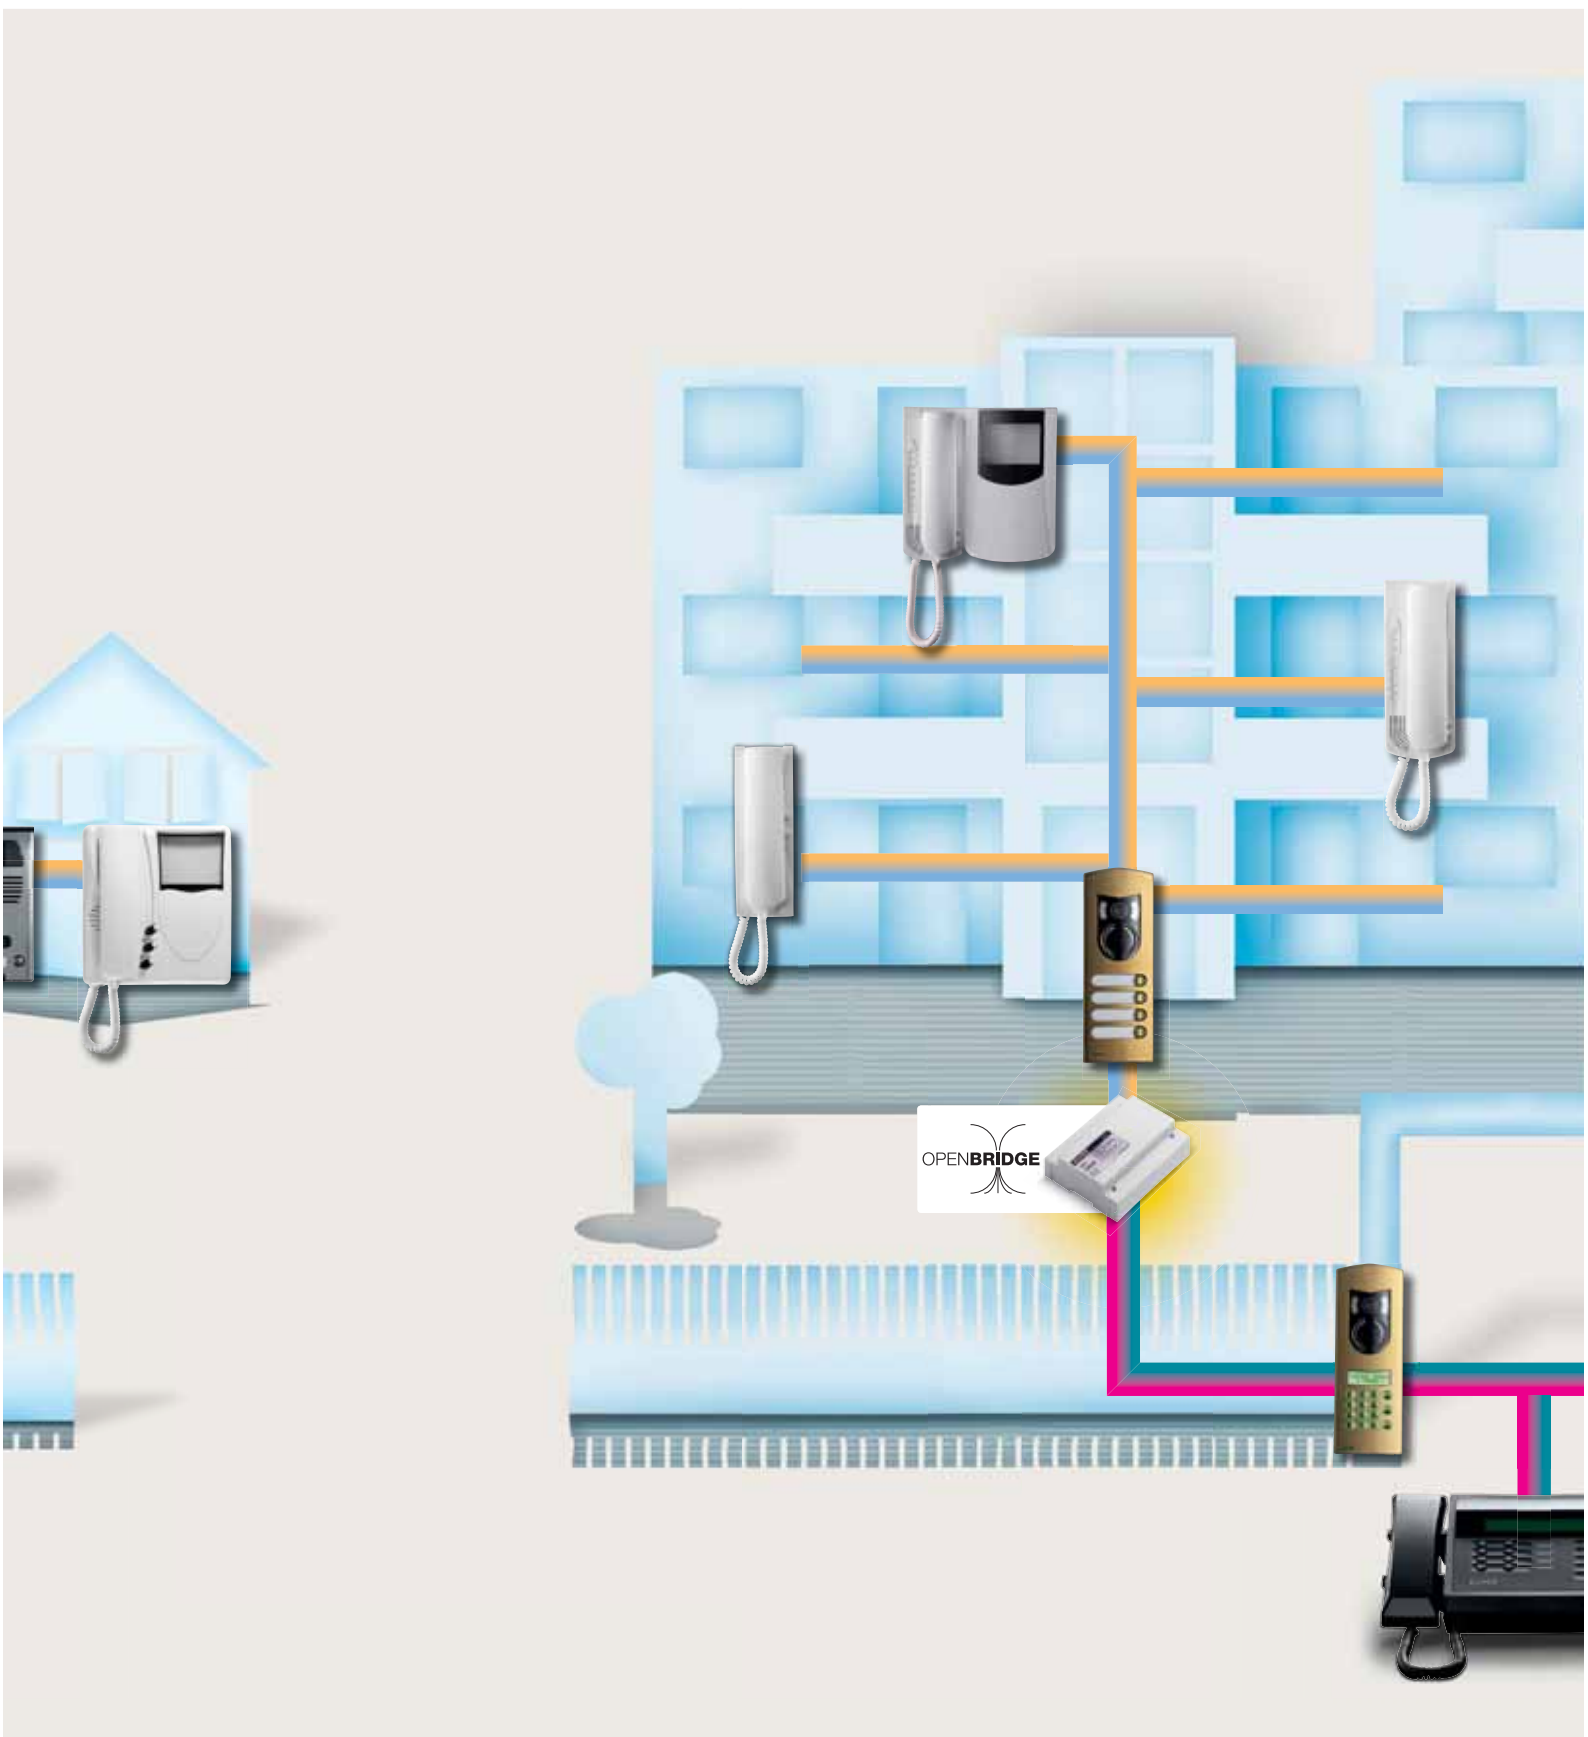

Ristrutturazione

(implementazione o estensione di impianto)

Impianto
DIGIBUS
preesistente

Art. **69DM**

Possibili
implementazioni con il
sistema **DUEFILI**