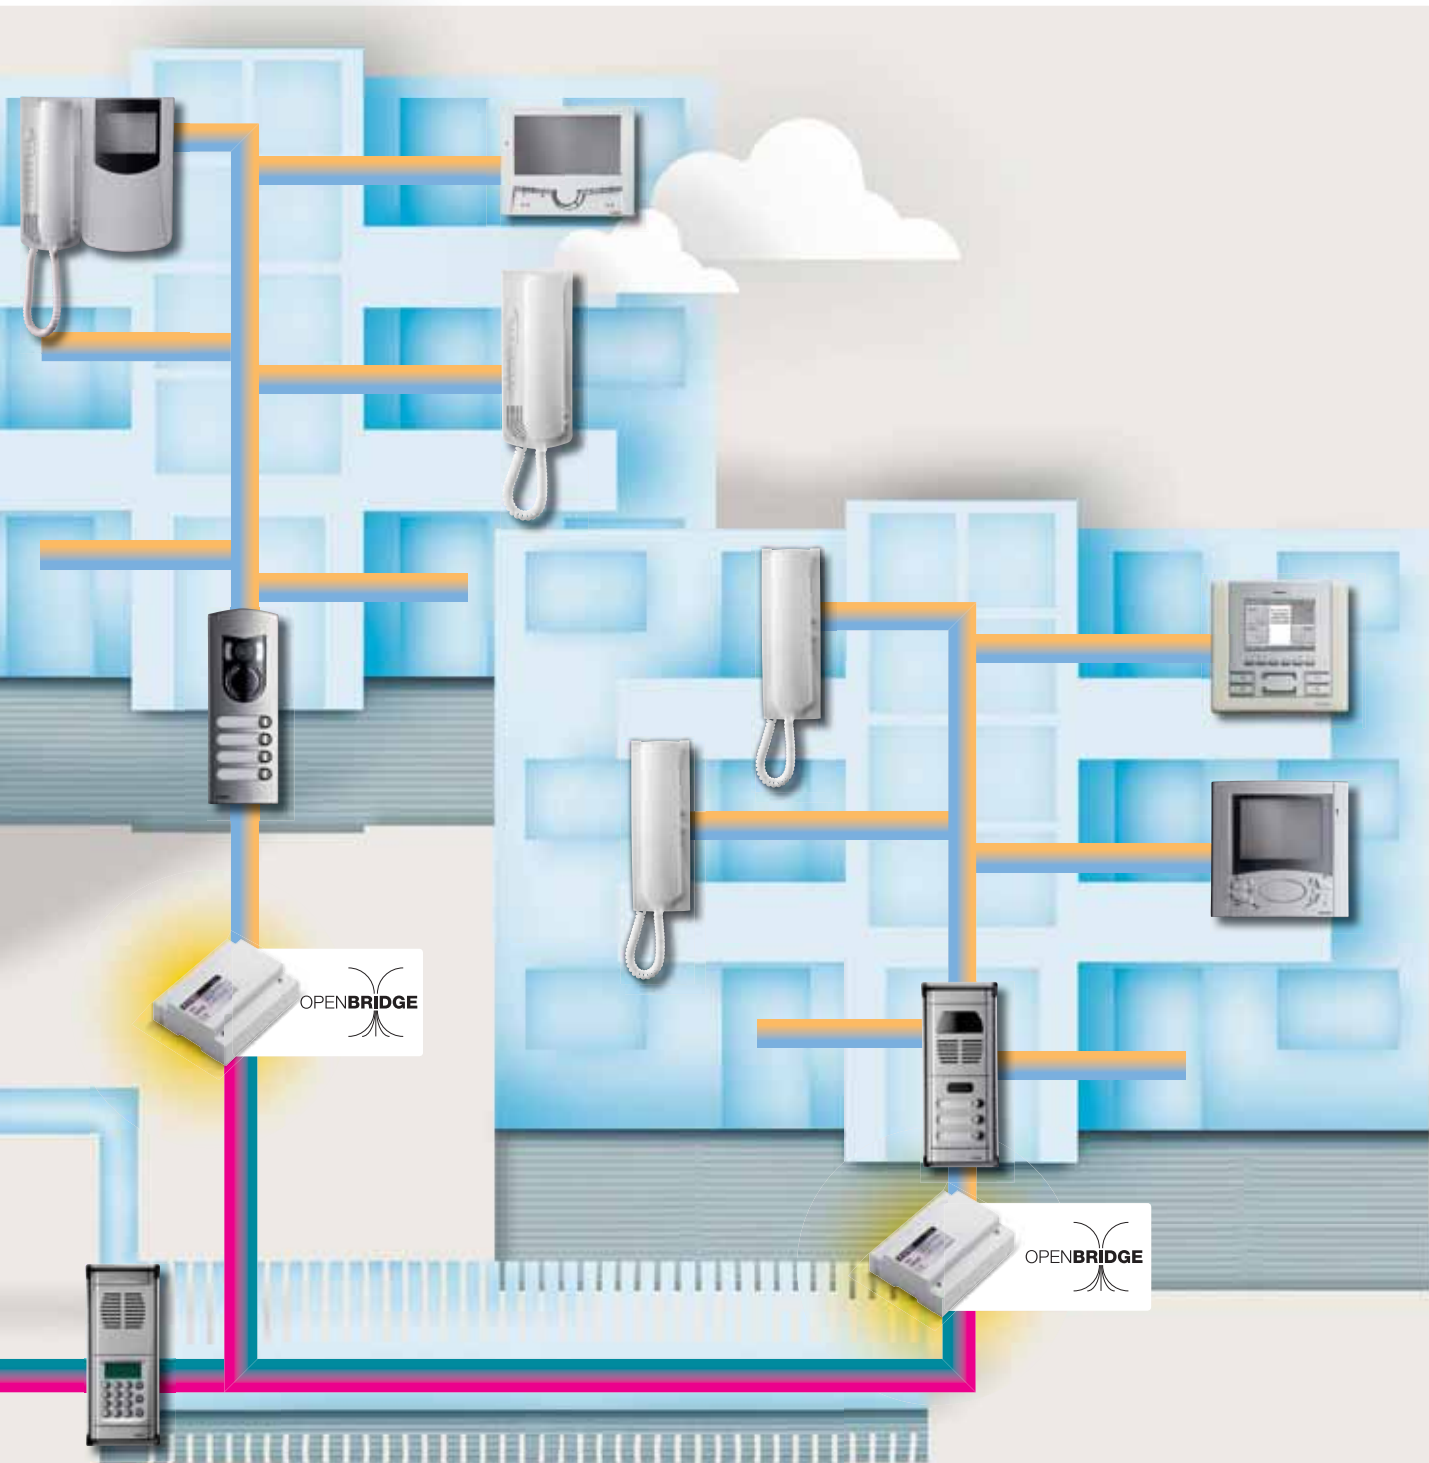

Per favorire il collegamento a 3 fili + coassiale del sistema Digibus si suggerisce di posizionare l'alimentatore vicino alla targa esterna. Da un impianto Digibus è possibile generare, attraverso il dispositivo 69DM, molteplici montanti Due Fili. Per ogni impianto Due Fili (se ne consideri uno per ogni 69DM) si possono collegare fino a 200 apparecchi citofonici e videocitofonici. È possibile collegare fino a 10 targhe principali esterne Digibus in parallelo.

OPENBRIDGE

Il sistema evoluto DIGIBUS - DUEFILI

Insieme per dare spazio ai tuoi progetti

 Montante Due Fili

 Montante DigiBus

Ristrutturazione

(implementazione o estensione di impianto)

Impianto
DIGIBUS
preesistente

Alla possibilità di percorrere grandi distanze con il sistema Digibus, viene aggiunta la possibilità di collegare, attraverso il nuovo dispositivo 69DM, molteplici dorsali Due Fili.

La progettazione non è mai stata così facile e flessibile. In base alla tipologia di impianto e alla disposizione degli apparecchi, sarà possibile scegliere il sistema da adottare per le tratte principali.

Si potrebbe, per esempio, nel caso di un complesso residenziale, percorrere lunghe tratte esterne in Digibus e arrivare con questo sistema fino alla targa posta all'ingresso della scala e da lì partire in Due Fili con tutti i montanti scala necessari.