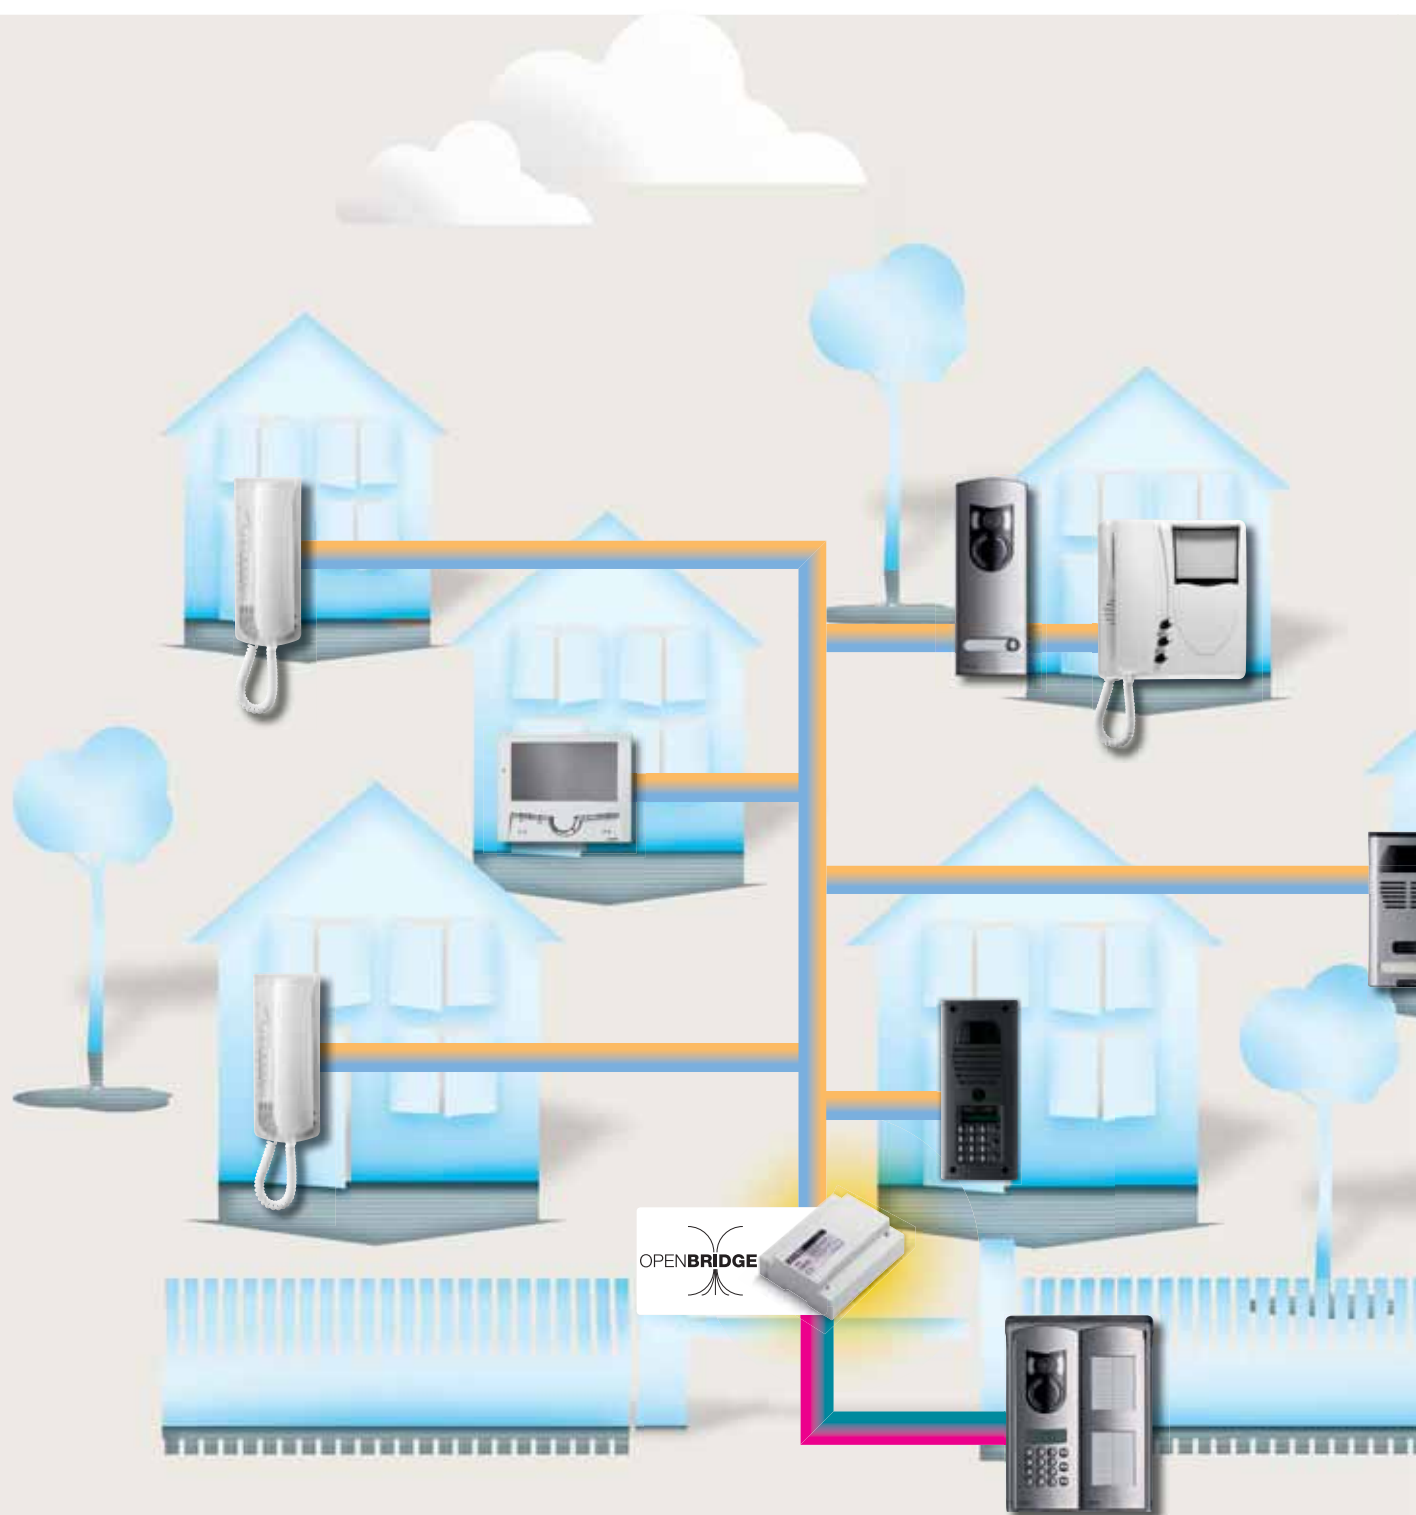

DUEFILELVOX

OPEN**BRIDGE**

DIGIBUS

OPENBRIDGE
Il sistema evoluto DIGIBUS - DUEFILE

OPENBRIDGE

La **comunicazione** non ha più limiti

Finalmente è possibile sfruttare al massimo le potenzialità delle due migliori tecnologie audio – video Elvox. Open Bridge, sistema Digibus e Due Fili soddisfa le necessità di un nuovo impianto altamente performante e flessibile. Offre inoltre notevoli soluzioni per l'implementazione o l'estensione di un preesistente impianto Digibus con la tecnologia Due Fili.

Per favorire il collegamento a 3 fili + coassiale del sistema Digibus si suggerisce di posizionare l'alimentatore vicino alla targa esterna. Da un impianto Digibus è possibile generare, attraverso il dispositivo 69DM, molteplici montanti Due Fili. Per ogni impianto Due Fili (se ne consideri uno per ogni 69DM) si possono collegare fino a 200 apparecchi citofonici e videocitofonici. È possibile collegare fino a 10 targhe principali esterne Digibus in parallelo.

OPENBRIDGE

Il sistema evoluto DIGIBUS - DUEFILI

Insieme per dare spazio ai tuoi progetti

 Montante Due Fili

 Montante DigiBus

Ristrutturazione

(implementazione o estensione di impianto)

Impianto
DIGIBUS
preesistente

Si potrebbe, per esempio, nel caso di un complesso residenziale, percorrere lunghe tratte esterne in Digibus e arrivare con questo sistema fino alla targa posta all'ingresso della scala e da lì partire in Due Fili con tutti i montanti scala necessari.