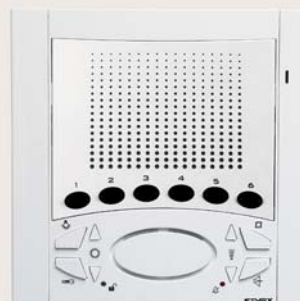

Bianco
cod. 661x/AU - cod. 671x/AU

CITOFONO INTERCOMUNICANTE*

*Nella tecnologia Sound System non sono disponibili videocitofoni e citofoni intercomunicanti della serie 6600. Nelle versioni Due Fili i pulsanti supplementari possono essere utilizzati per le chiamate intercomunicanti o servizi ausiliari, mentre nelle versioni Digibus per servizi ausiliari.