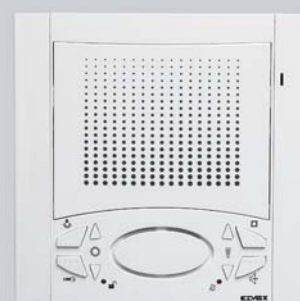

Videocitofono vivavoce da incasso parete, esterno parete e da tavolo con display a colori TFT, LCD 4" e 3,5"

VIDEOCITOFONO

Bianco
cod. 660x/ - cod. 670x/

Titanio
cod. 660x/37 - cod. 670x/37

Acciaio spazzolato
cod. 660x/40 - cod. 670x/40