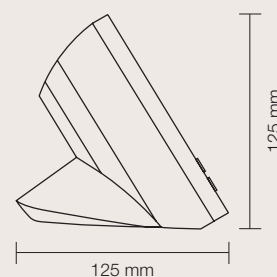

SERIE 6600

Versione da tavolo

Videocitofono vivavoce da incasso parete, esterno parete e da tavolo con display a colori TFT, LCD 4" e 3,5"

La versione da tavolo è fornita con 2 metri di cavo con presa a spina estraibile.

Oltre ogni **immaginazione**

Estremamente funzionale ed efficiente, la serie vivavoce 6600 da tavolo cattura lo sguardo con una forma attraente che nasce dall'attenzione con cui da sempre i designer Elvox studiano le nuove tendenze.

Disponibile anche nella versione intercomunicante che permette di creare uno o più gruppi collegati tra loro senza intervenire sulla linea montante e senza occupare il resto dell'impianto.