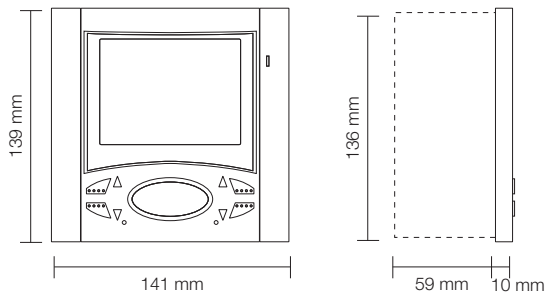

Versione da
incasso parete

display a colori TFT
LCD 4" - 3,5"

EDVAX[®]
Communicating in style

Per l'installazione del videocitofono è richiesta la scatola da incasso art. 6149 o il Kit R660 per pareti tipo cartongesso